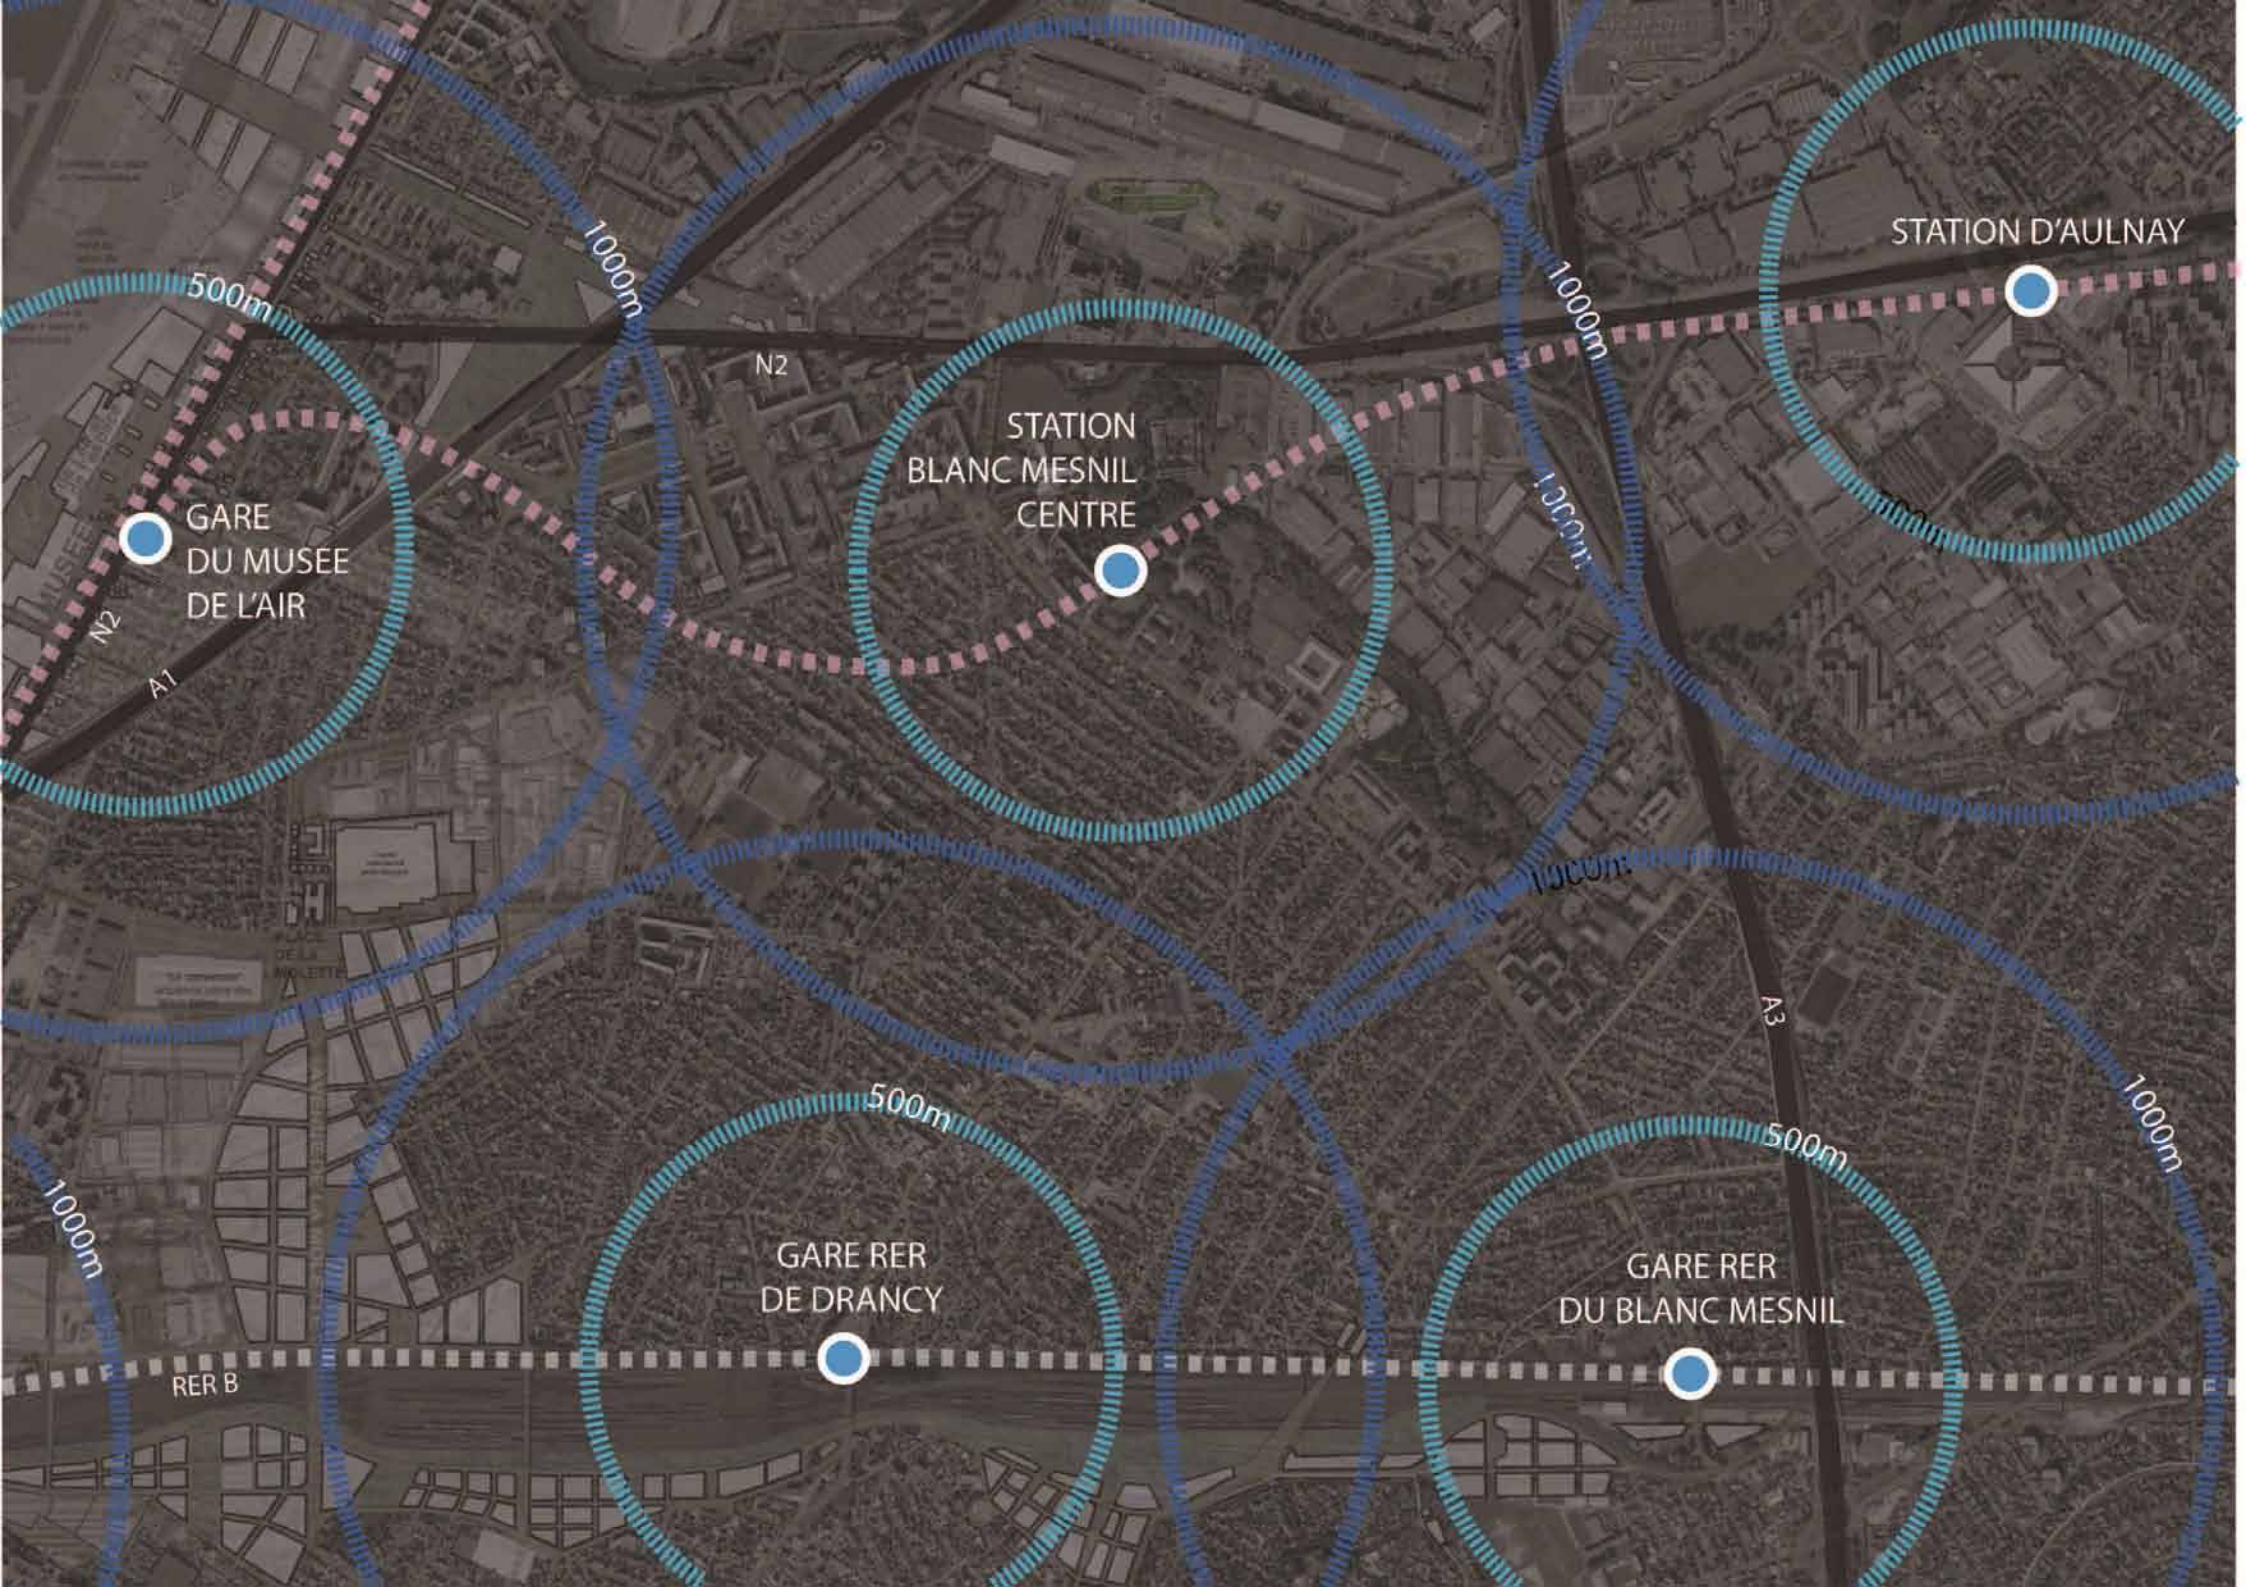

STATION D'AULNAY

GARE
DU MUSEE
DE L'AIR

GARE RER
DE DRANCY

GARE RER
DU BLANC MESNIL

1000m

500m

500m

500m

1000m

1000m

N2

N2

A1

RER B

A3

RUE DE LA
MAQUETTE

STATION D'AULNAY

STATION
BLANC MESNIL
CENTRE

GARE
DU MUSEE
DE L'AIR

GARE RER
DE DRANCY

GARE RER
DU BLANC MESNIL

1000m

500m

1000m